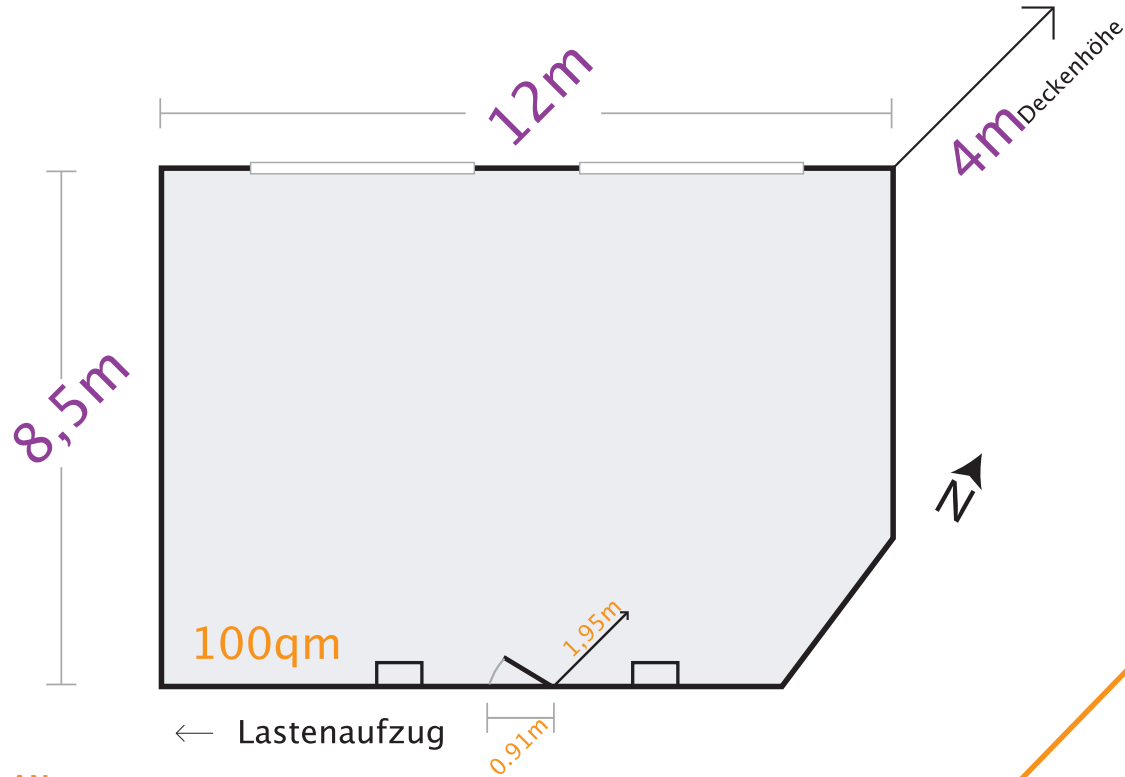

NIZZA

+49 (0) 176 676 391 66

NIZZA FOTOSTUDIO // www.STUDIONIZZA.com

STUDIOPLAN

ANFAHRTSSKIZZE

Cassellastr. 30-32
60386 Frankfurt M.

WWW.STUDIONIZZA.COM

MIETSTUDIO@STUDIONIZZA.COM